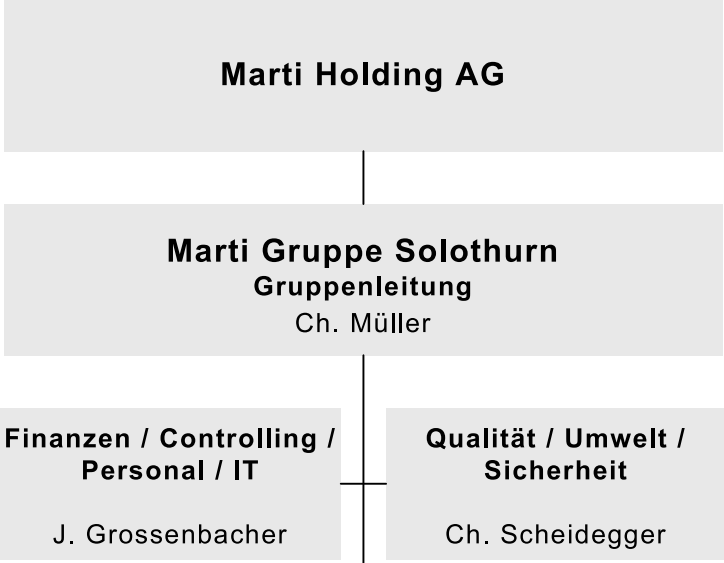

Zertifiziert nach
 ISO 9001:2015 Qualitätsmanagementsystem
 ISO 14001:2015 Umweltmanagementsystem
 ISO 45001:2018 Managementsystem für Sicherheit und Gesundheit bei der Arbeit

Marti Gruppe Solothurn

Marti AG Solothurn
 Bielstrasse 102
 4500 Solothurn