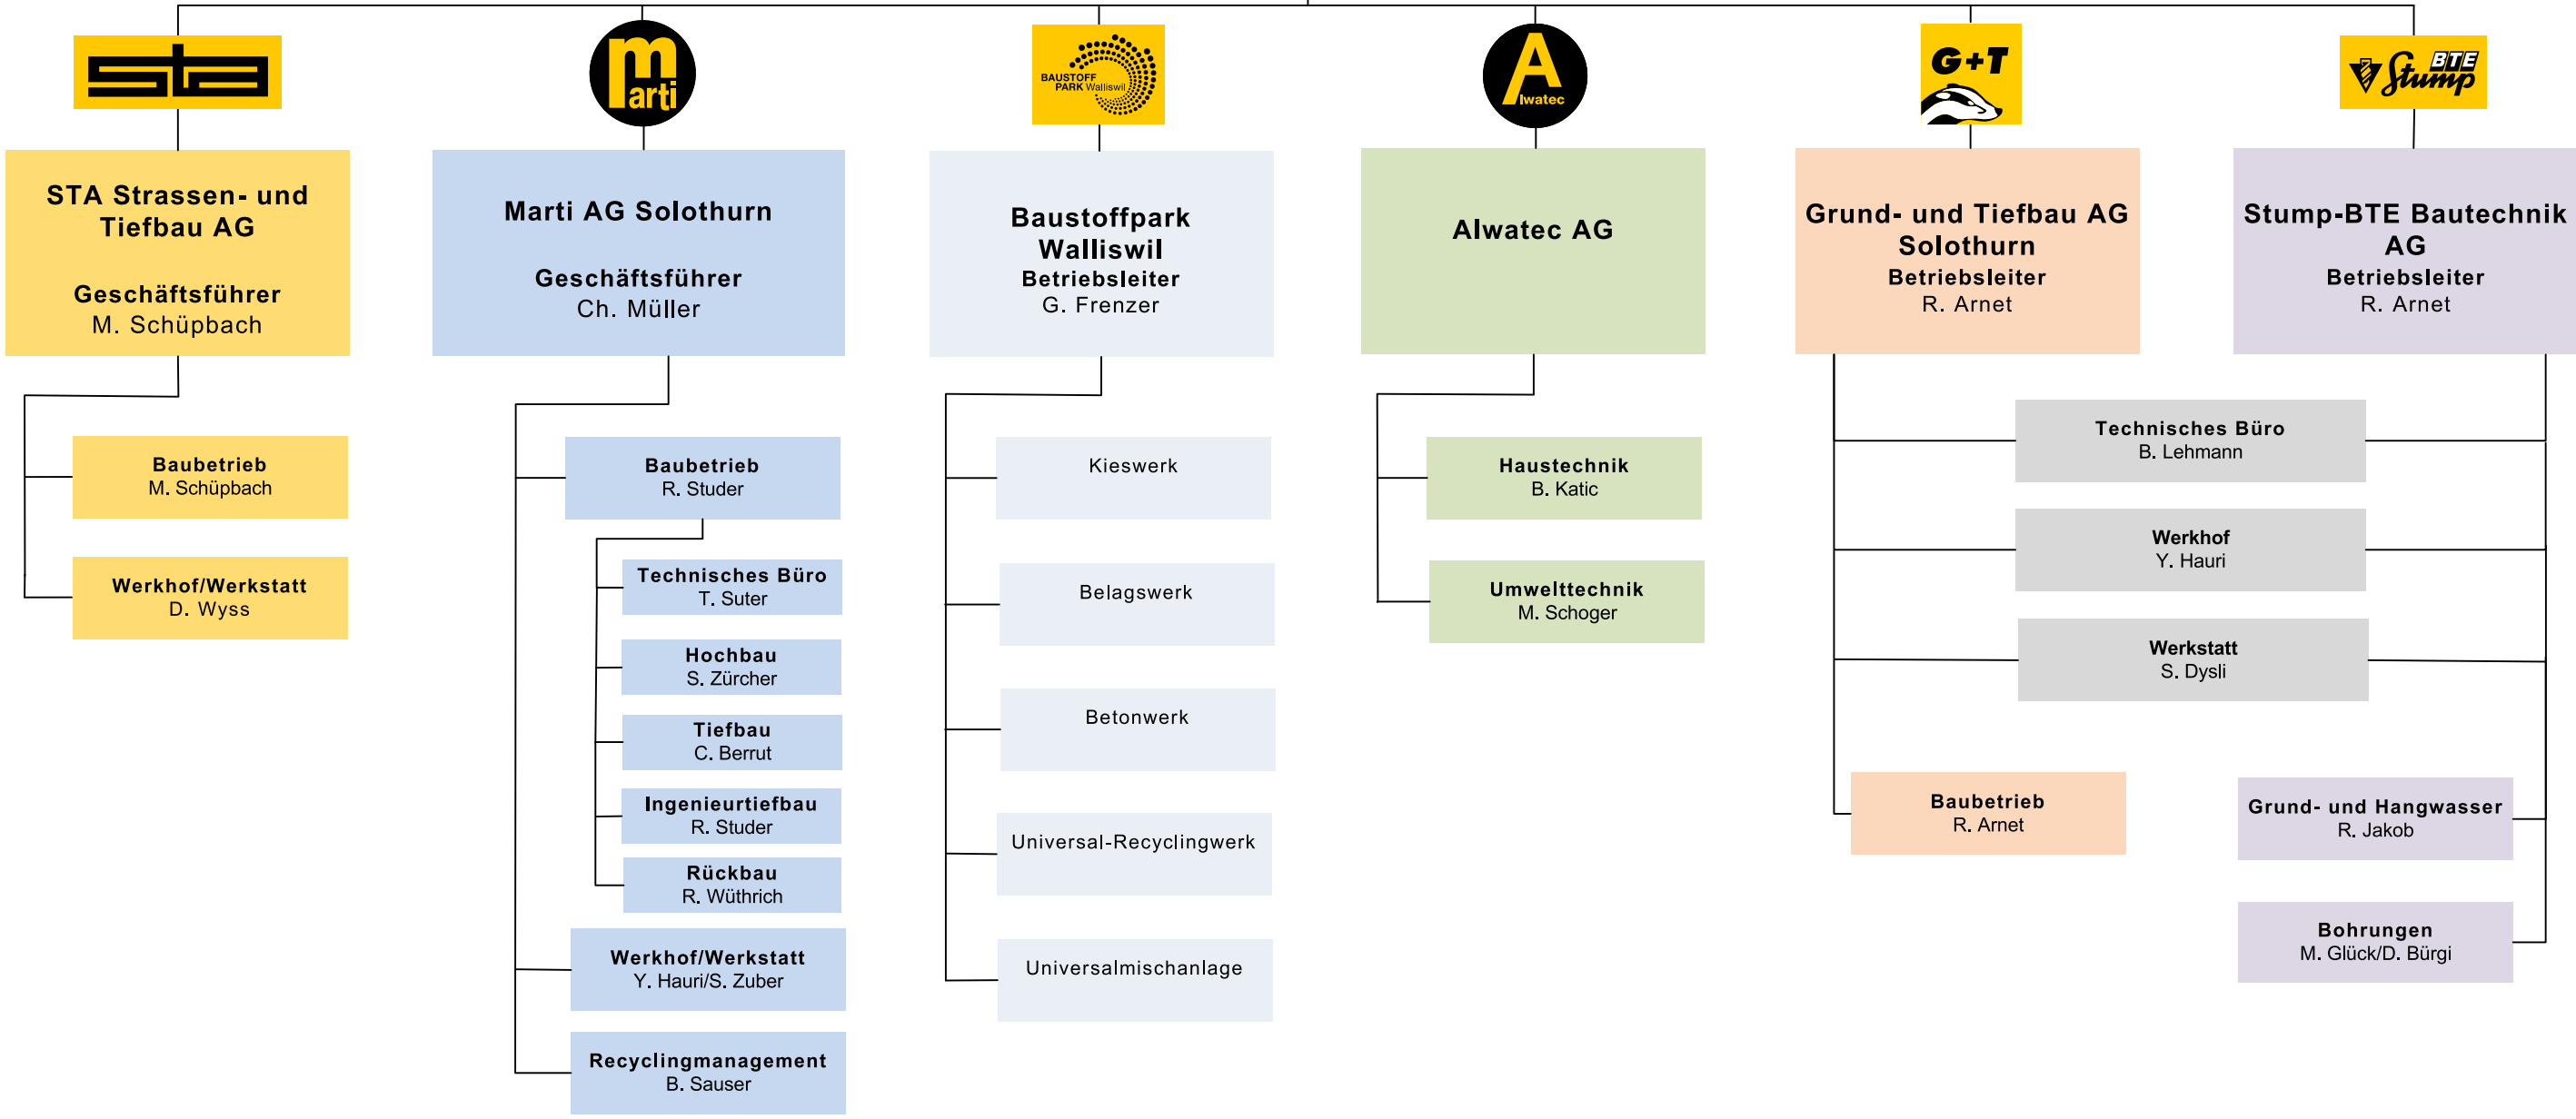

Zertifiziert nach
 ISO 9001:2015 Qualitätsmanagementsystem
 ISO 14001:2015 Umweltmanagementsystem
 ISO 45001:2018 Managementsystem für Sicherheit und Gesundheit bei der Arbeit

Marti Gruppe Solothurn

Marti AG Solothurn
 Bielstrasse 102
 4500 Solothurn

Baustoffpark Walliswil
 Dorfstrasse 28
 3380 Walliswil

Grund- und Tiefbau AG Solothurn
 Bielstrasse 102
 4500 Solothurn

Alwatec AG
 Bahnhofstrasse 5
 4512 Bellach

Stump-BTE Bautechnik AG
 Bielstrasse 102
 4500 Solothurn

Strassen- und Tiefbau AG
 Belchenstrasse 3
 4600 Olten

Region Olten / Aarau // // // // // Region Solothurn / Oberaargau

Ganze Schweiz / Europa