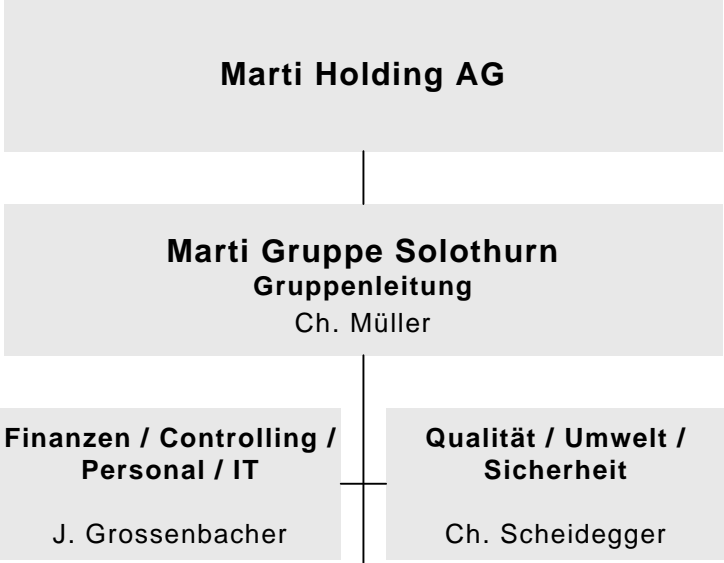

Zertifiziert nach
 ISO 9001:2015 Qualitätsmanagementsystem
 ISO 14001:2015 Umweltmanagementsystem
 ISO 45001:2018 Managementsystem für Sicherheit und Gesundheit bei der Arbeit

Marti Gruppe Solothurn

Marti AG Solothurn
 Bielstrasse 102
 4500 Solothurn