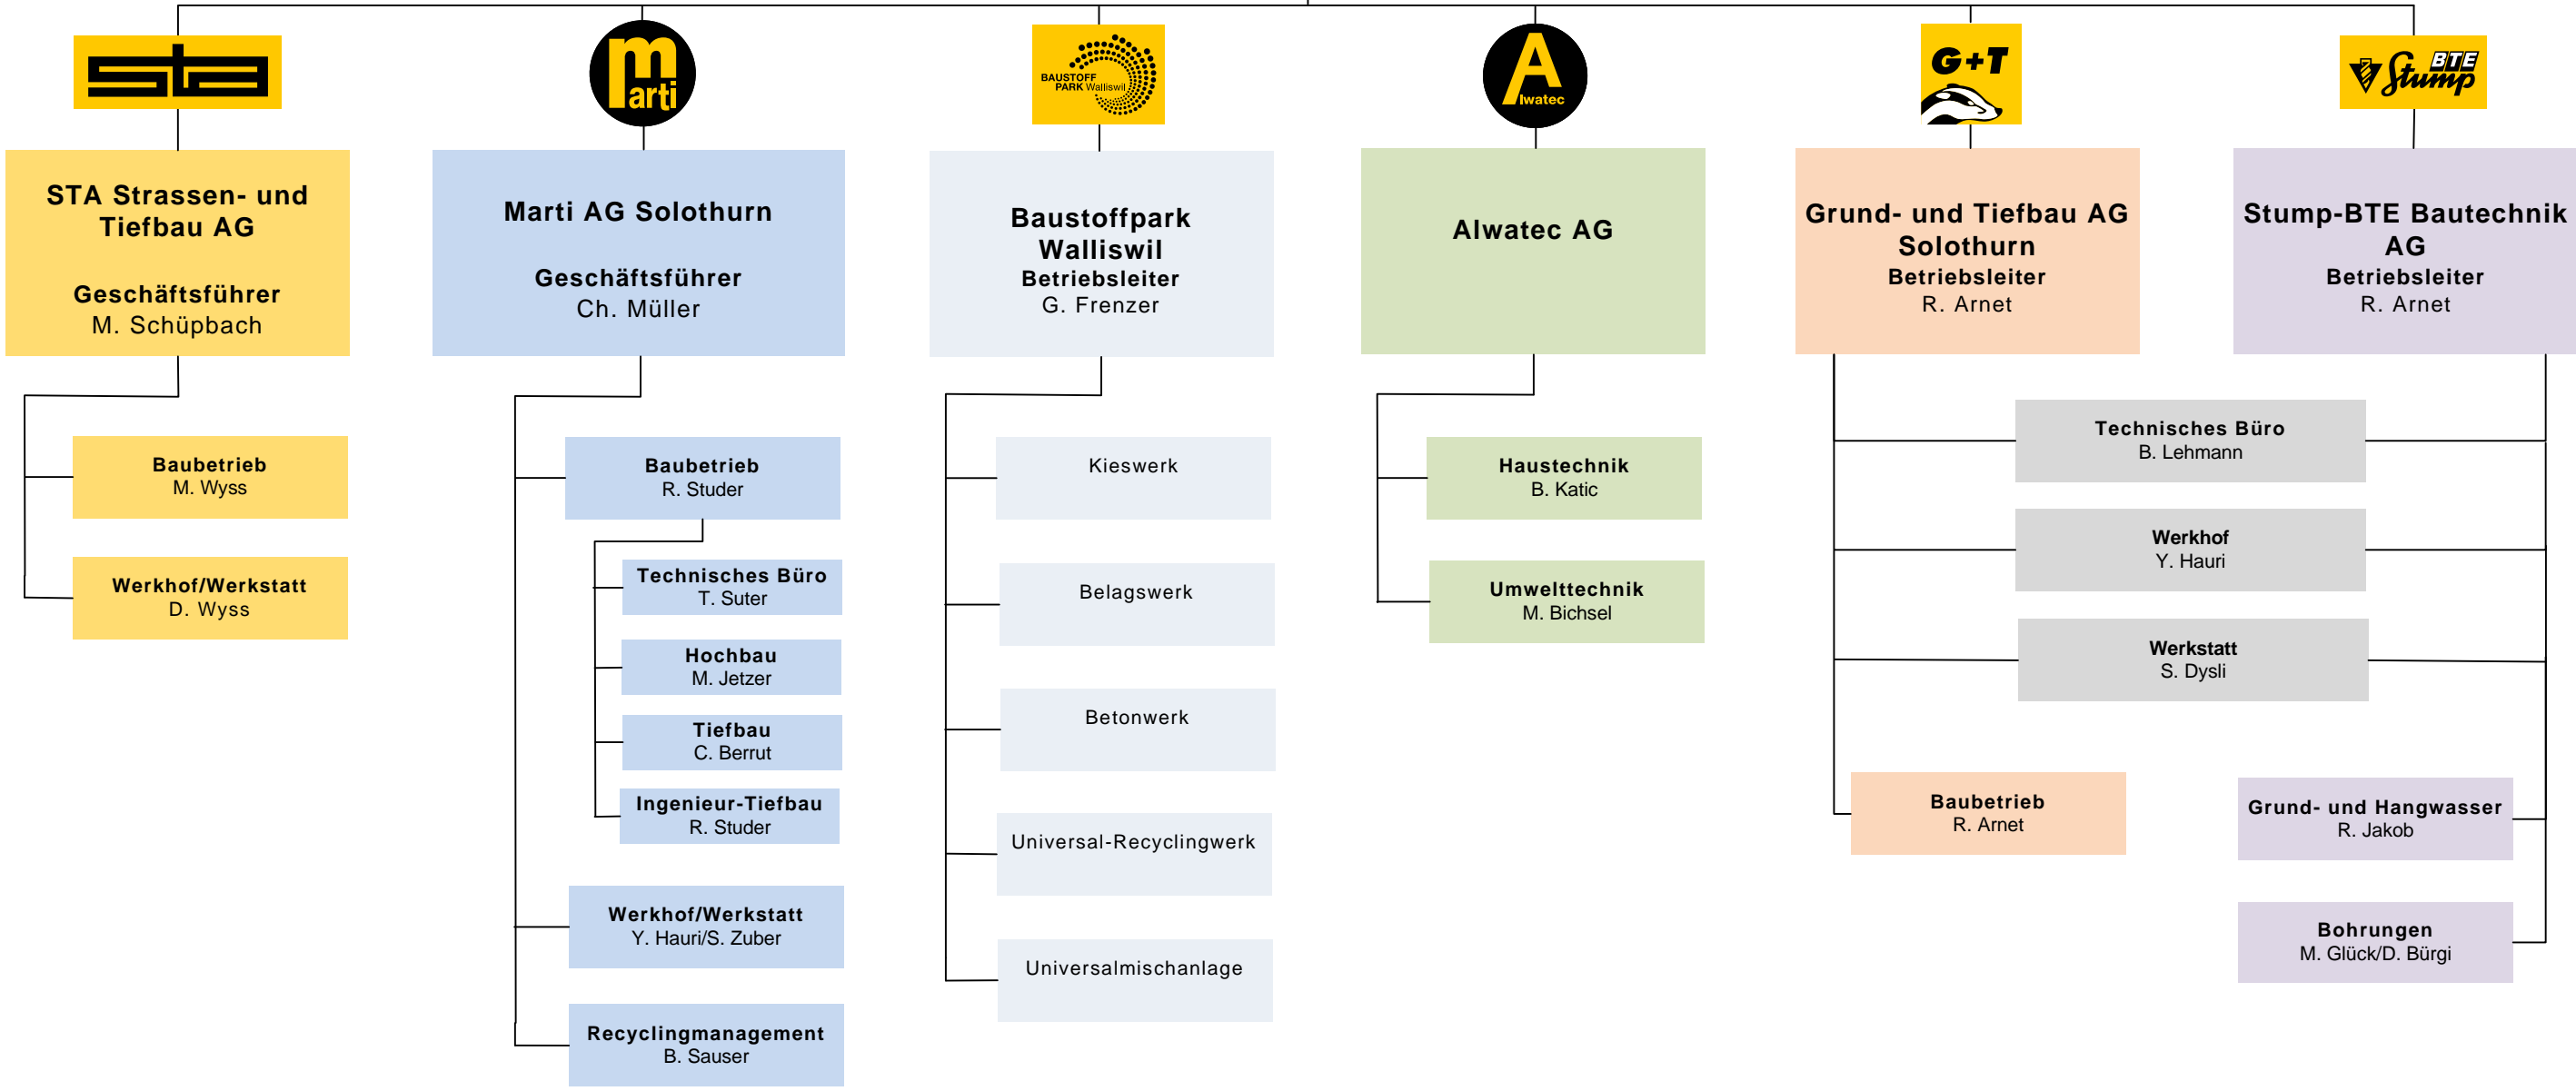

Zertifiziert nach
 ISO 9001:2015 Qualitätsmanagementsystem
 ISO 14001:2015 Umweltmanagementsystem
 ISO 45001:2018 Managementsystem für Sicherheit und Gesundheit bei der Arbeit

Marti Gruppe Solothurn

Marti AG Solothurn
 Bielstrasse 102
 4500 Solothurn

Baustoffpark Walliswil
 Dorfstrasse 28
 3380 Walliswil

Grund- und Tiefbau AG Solothurn
 Bielstrasse 102
 4500 Solothurn

Alwatec AG
 Bahnhofstrasse 5
 4512 Bellach

Stump-BTE Bautechnik AG
 Bielstrasse 102
 4500 Solothurn

Strassen- und Tiefbau AG
 Belchenstrasse 3
 4600 Olten

Region Olten / Aarau // // // // // Region Solothurn / Oberaargau

Ganze Schweiz / Europa