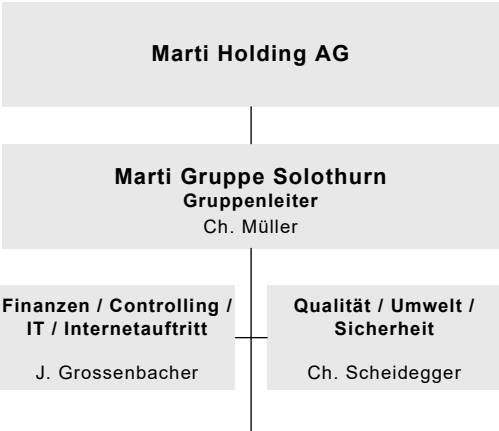

Marti Gruppe Solothurn

 Marti AG Solothurn Marti AG Grenchen Bielstrasse 102 4503 Solothurn	 Grund- und Tiefbau AG Solothurn Bielstrasse 102 4503 Solothurn	 Strassen- und Tiefbau AG Belchenstrasse 3 4600 Olten
 Alwatec AG Bahnhofstrasse 5 4512 Bellach	 Stump-BTE Bautechnik AG Bielstrasse 102 4503 Solothurn	