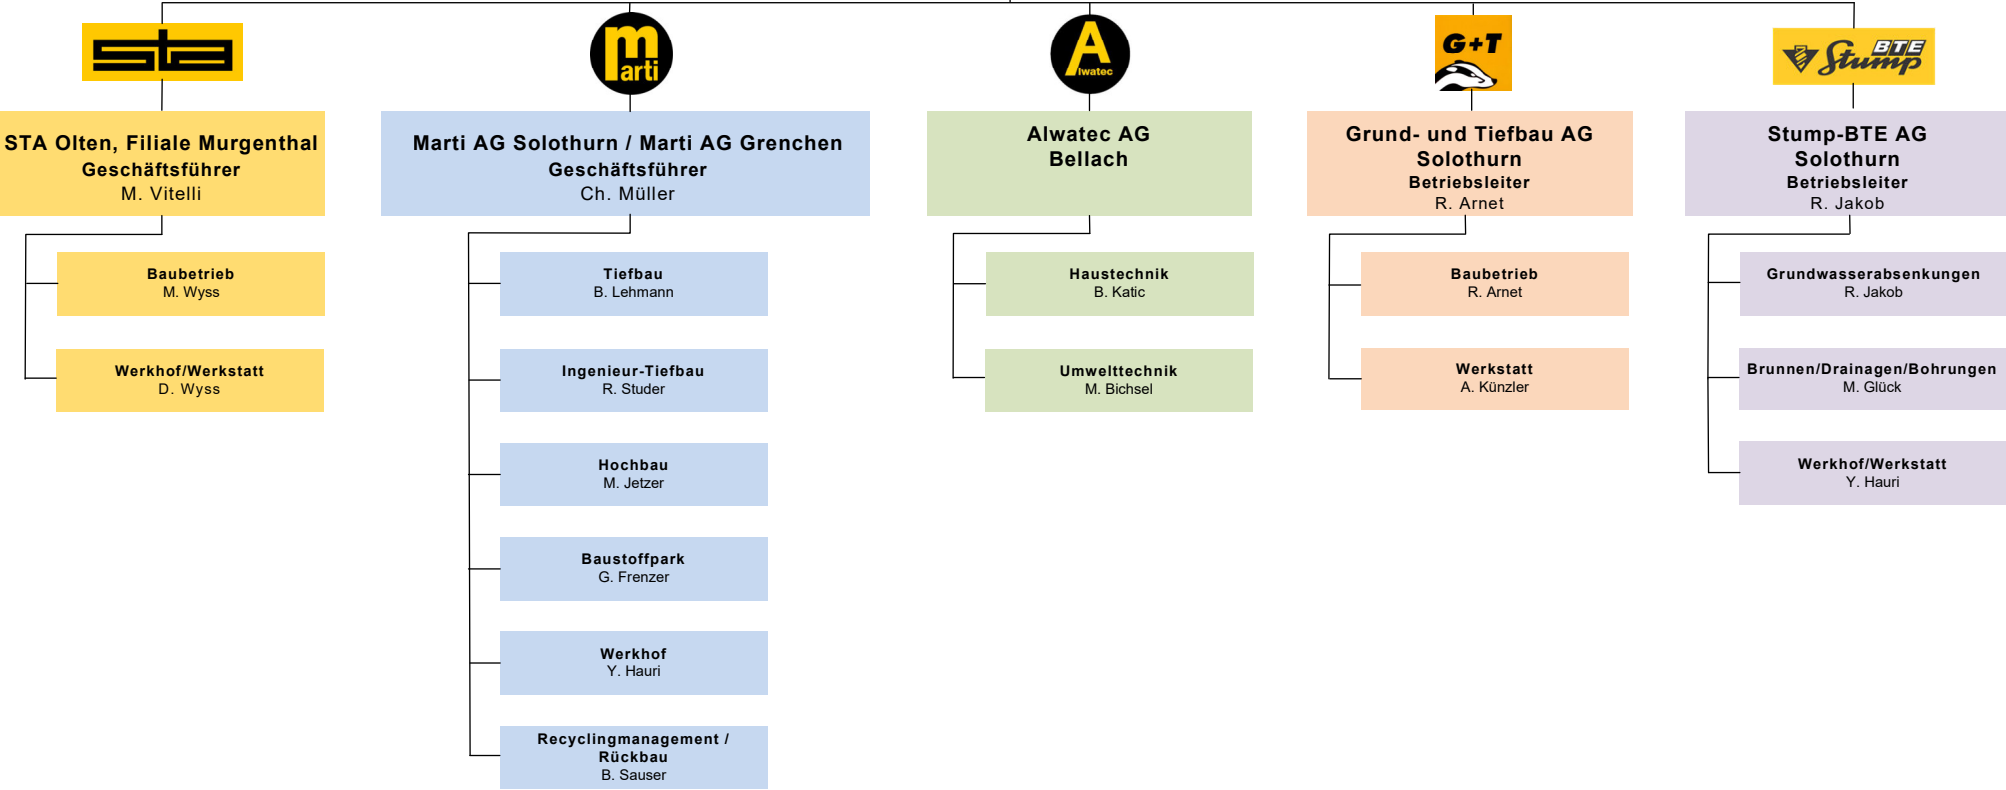

Marti Gruppe Solothurn

 Marti AG Solothurn Marti AG Grenchen Bielstrasse 102 4503 Solothurn	 Grund- und Tiefbau AG Solothurn Bielstrasse 102 4503 Solothurn	 Strassen- und Tiefbau AG Belchenstrasse 3 4600 Olten
 Alwatec AG Bahnhofstrasse 5 4512 Bellach	 Stump-BTE Bautechnik AG Bielstrasse 102 4503 Solothurn	

Region Olten / Aarau  Region Solothurn / Oberaargau

GANZE SCHWEIZ / EUROPA