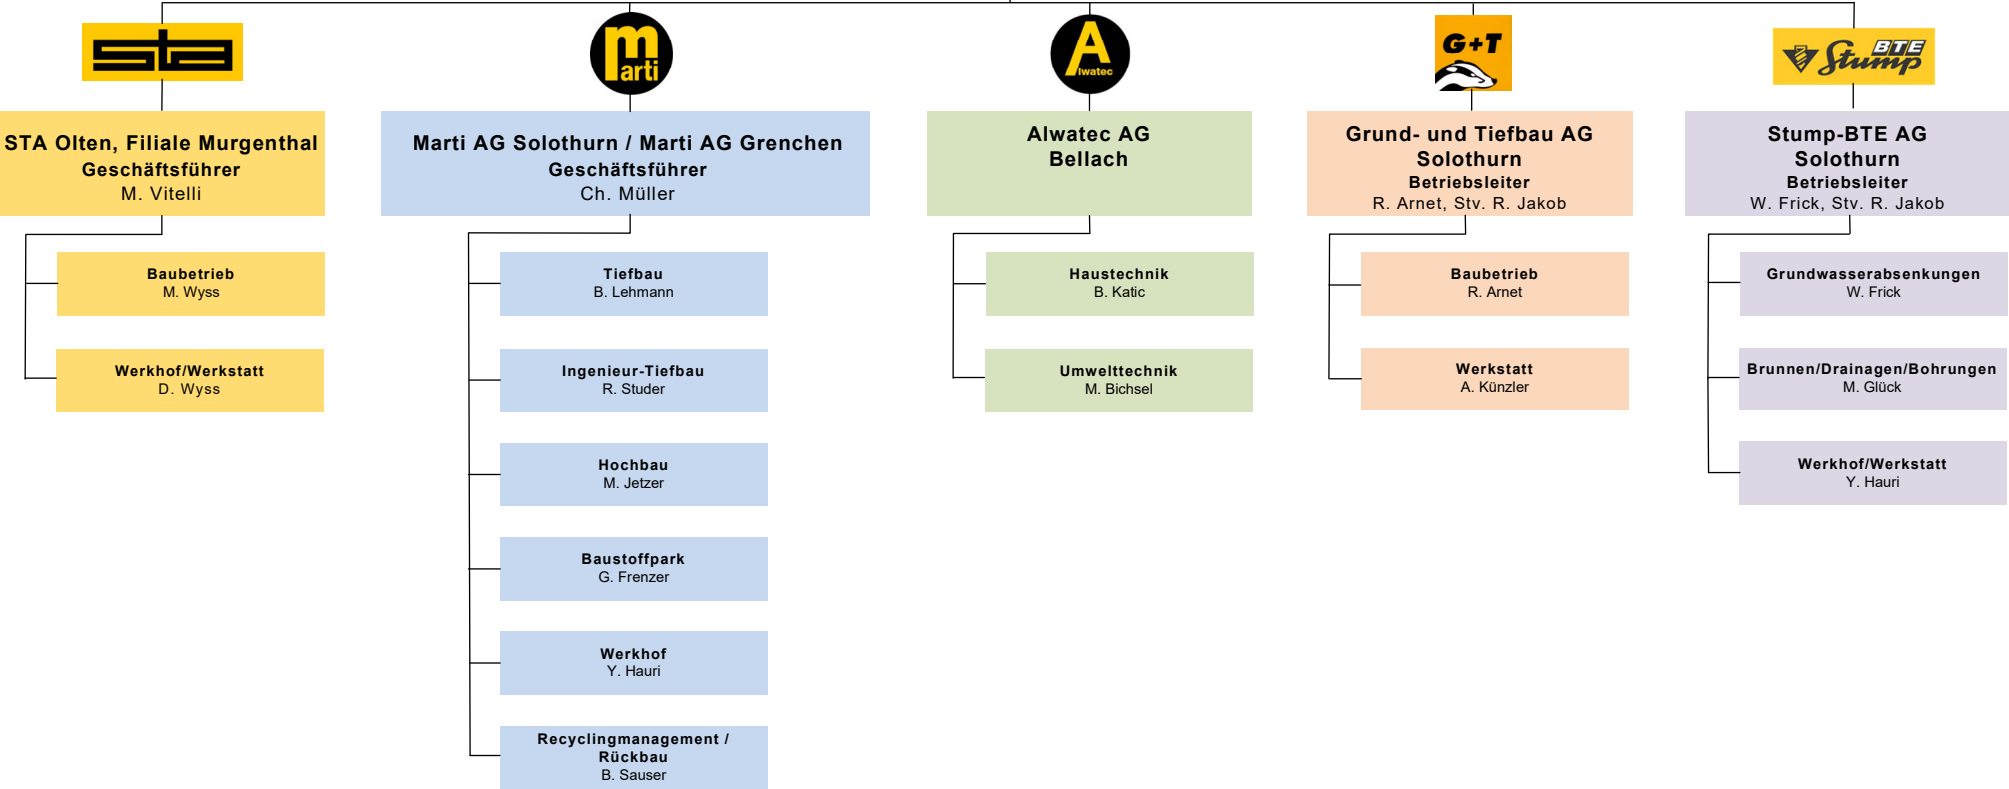

Marti Gruppe Solothurn

Marti AG Solothurn
Marti AG Grenchen

Bielstrasse 102
4503 Solothurn

Grund- und Tiefbau AG Solothurn

Bielstrasse 102
4503 Solothurn

Strassen- und Tiefbau AG

Belchenstrasse 3
4600 Olten

Alwatec AG

Bahnhofstrasse 5
4512 Bellach

Stump-BTE Bautechnik AG

Bielstrasse 102
4503 Solothurn

Region Olten / Aarau // // // // Region Solothurn / Oberaargau

GANZE SCHWEIZ / EUROPA